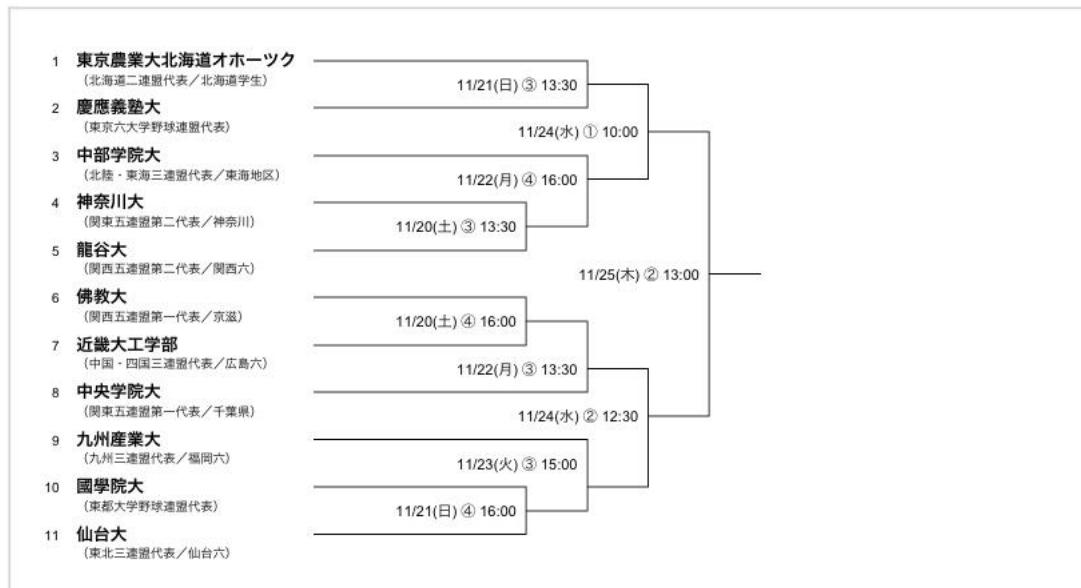

組み合わせ (大学の部)

※丸数字はその日の試合順 (①は第1試合)

※若い番号のチームが_{一塁側}

※先攻・後攻は当日決定